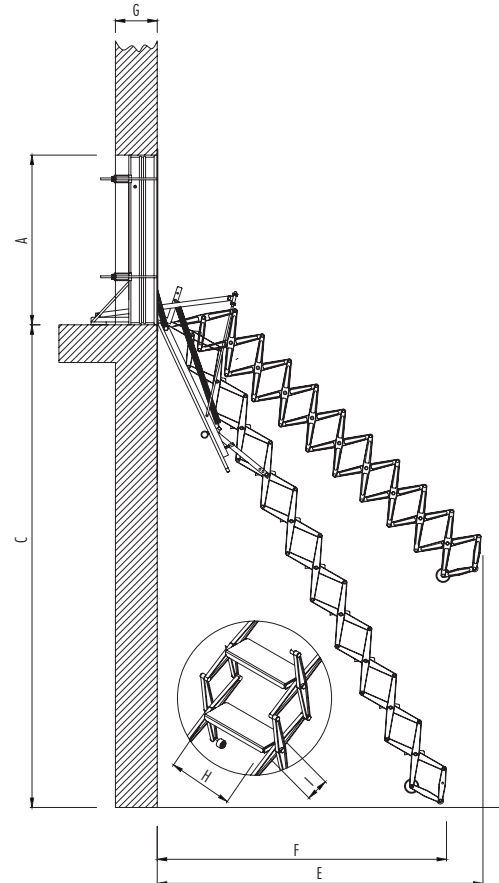

### ACI ALLUMINIO parete verticale

Aletta del corpo cassonetto 3cm.  
 Frame's width

MODELLO	A x B						C	G	
STANDARD							70x60	250/275	18 / 28
							70x70		
	80x60	90x60	100x60	110x60	120x60	130x60	276/300	18 / 28	
	80x70	90x70	100x70	110x70	120x70	130x70			
	80x60	90x60	100x60	110x60	120x60	130x60	301/325	18 / 28	
	80x70	90x70	100x70	110x70	120x70	130x70			
SPECIALE	80x80		80x90		80x100		276/300	18 / 28	
							301/325	18 / 28	
	90x80		90x90		90x100		276/300	18 / 28	
							301/325	18 / 28	
	100x80		100x90		100x100		276/300	18 / 28	
							301/325	18 / 28	
	110x80		110x90		110x100		276/300	18 / 28	
							301/325	18 / 28	
	120x80		120x90		120x100		276/300	18 / 28	
							301/325	18 / 28	
	130x80		130x90		130x100		276/300	18 / 28	
							301/325	18 / 28	