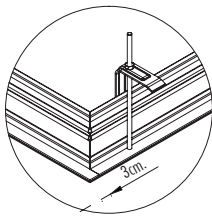

### ACI ALLUMINIO parete verticale

Aletta del corpo cassonetto 3cm.  
 Frame's width

MODELLO	A x B						C	G	
STANDARD							70x60	250/275	18 / 28
							70x70		
	80x60	90x60	100x60	110x60	120x60	130x60	276/300	18 / 28	
	80x70	90x70	100x70	110x70	120x70	130x70			
	80x60	90x60	100x60	110x60	120x60	130x60	301/325	18 / 28	
	80x70	90x70	100x70	110x70	120x70	130x70			
SPECIALE	80x80		80x90		80x100		276/300	18 / 28	
							301/325	18 / 28	
	90x80		90x90		90x100		276/300	18 / 28	
							301/325	18 / 28	
	100x80		100x90		100x100		276/300	18 / 28	
							301/325	18 / 28	
	110x80		110x90		110x100		276/300	18 / 28	
							301/325	18 / 28	
	120x80		120x90		120x100		276/300	18 / 28	
							301/325	18 / 28	
	130x80		130x90		130x100		276/300	18 / 28	
							301/325	18 / 28	